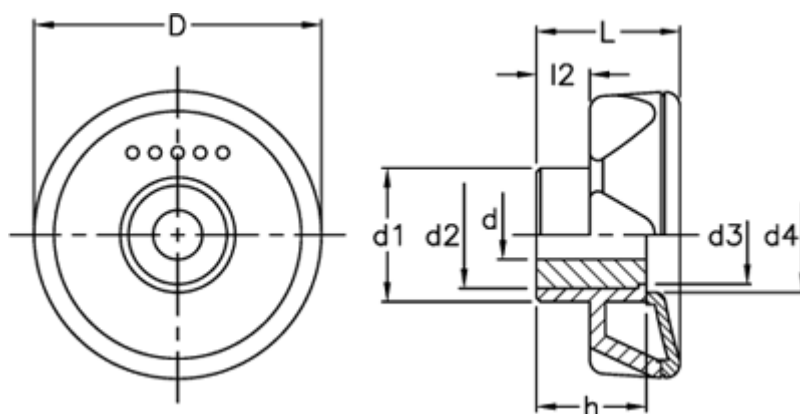

Data Sheet

Article number: 23052204166
Description: E+G Lobe knob
ELK.56-FP A10-C6, red cap

Measures

D	= 56	l2 = 11
d1	= 26.5	
d2	= 22	
d3	= 20.5	
d4	= 23	
d H7	= 10	
h	= 22	
L	= 29	